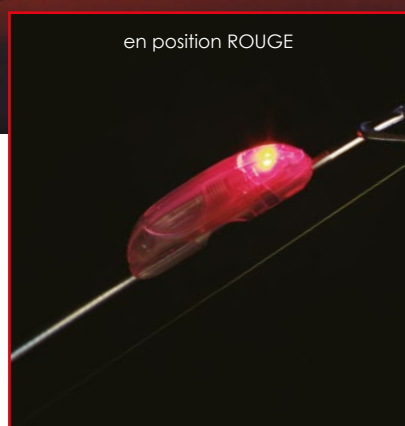

LUMICA LED SERIES

ROD TIP LIGHT

Voici les "GYOGYO", les Rolls des rod tip light de LUMICA

Ces pointes de scion lumineuses sont sans aucun doute les plus abouties du marché. Utilisant la technologie des lampes à LED, LUMICA a mis dans ces microscopiques éléments tout leur savoir faire. D'une simple pression, vous choisissez la couleur que vous souhaitez pour identifier vos cannes.

web

ET SI VOUS PASSIEZ ENFIN AUX LED !!