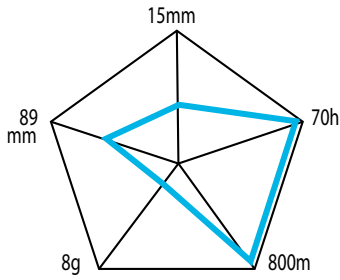

CLASS 800m

Caractéristiques: clignotant
Taille: diam. 15 × longueur 89mm
Poids: 8g (avec pile)
Profondeur maximum: 800m
Résistance à la traction: 30kg
Batterie: 3 piles LR41
L'utilisation continue: +de 70 heures