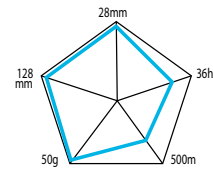

Caractéristiques: Changement de couleur
Taille: diam. 28 × longueur 128mm
Poids: 50g (avec pile)
Profondeur maximum: 500m
Résistance à la traction: 50kg
Batterie: piles alcalines AA
L'utilisation continue: 36 heures
Ref.: LUC20221