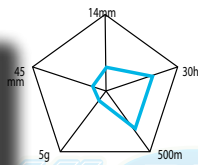

CLASS 500m

Caractéristiques: UV
Taille: diam. 14 × longueur 45mm
Poids: 5g (avec pile)
Profondeur maximum: 500m
Résistance à la traction: 30kg
Batterie: AG3 non remplaçable
L'utilisation continue: 30 heures
Ref.: LUC20249