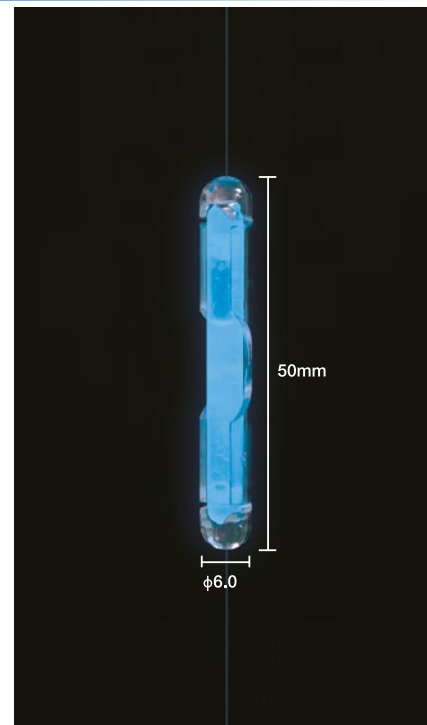

Réf.	Modèle	Longueur	Brins	Enc.
NPCR-6	Rodéo 600	6.00m	6	1.15m
NPCR-7	Rodéo 700	7.00m	7	1.17m

**LUMICA SPECIALIZED LIGHTS**

**CHEMICAL LIGHT STICK**

Voici les "Shūgyo raito" de LUMICA

Ces sticklight bleus ou roses sont livrés avec un ingénieux système permettant de très facilement les fixer sur votre ligne, et de les faire coulisser. Ainsi le SHUGYO RAITO sera votre allié de choix lors de vos sessions de nuit, sur tous types de pêches, que ce soit aux leurres, aux squids, aux appâts ou aux jigs !

Dimension : Ø 6.0 mm x 50 mm  
Poids : 1.35g  
Temps durée d'utilisation : de 4 à 6 heures  
Sachet de : 1 pièce

Ref **Bleu** : LUA16011  
 Ref **Rose** : LUA16010

Utilisation ultra simple :

- Sortez le de l'emballage
- Pliez le pour démarrer le principe actif
- Faites passer votre ligne à l'intérieur du support transparent
- Clipsez votre sticklight dans son support
- Ajustez l'ensemble à l'emplacement voulu sur votre ligne