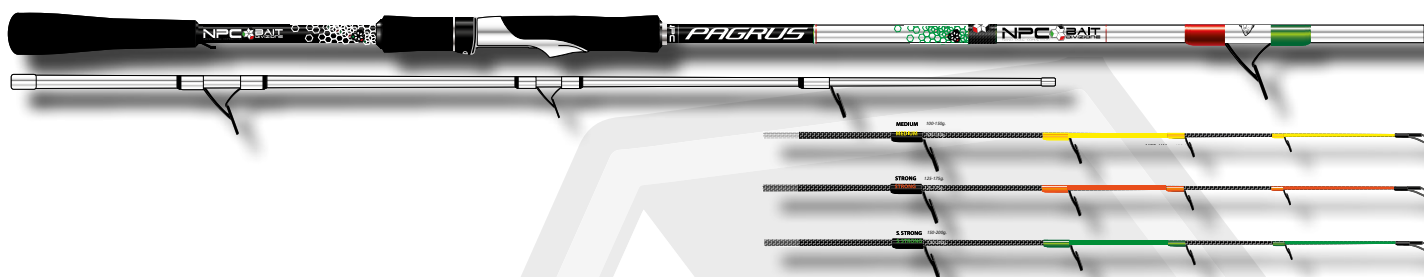

**NPC**   
NANO POLE COMPETITION

**LUMICA**

Fishing  
**deep**  
Fishing

**ROD**  
FACTORY

## PAGRUS 2021

Ces cannes puissantes vous permettront de prendre du plaisir sur les daurades grises et autres sparidés de nos côtes. Fine et légère les PAGRUS sont dotées de 3 sciens busclés, deux en carbone et un en fibre, permettant de s'adapter à toutes les situations de pêche.

## CALAMARI 2021

A tous ceux qui recherchent une canne passe-partout pour vos pêches eging du bord, la NPC CALAMARI, en 210 ou en 240, sont là pour répondre à vos attentes. Aisance d'animation de vos leurres et sensibilité pour détecter la moindre touche sont au programme!

## CALAMARI Boat

2021

Avec sa taille et son action développées pour les pêches en bateau, la NPC CALAMARI Boat vous ravira tout au long de vos sessions tatakï. L'animation de vos oppaïs deviendra ainsi un jeu d'enfant, aussi bien en spinning qu'en casting grâce à son montage spécifique avec anneaux low-rider.