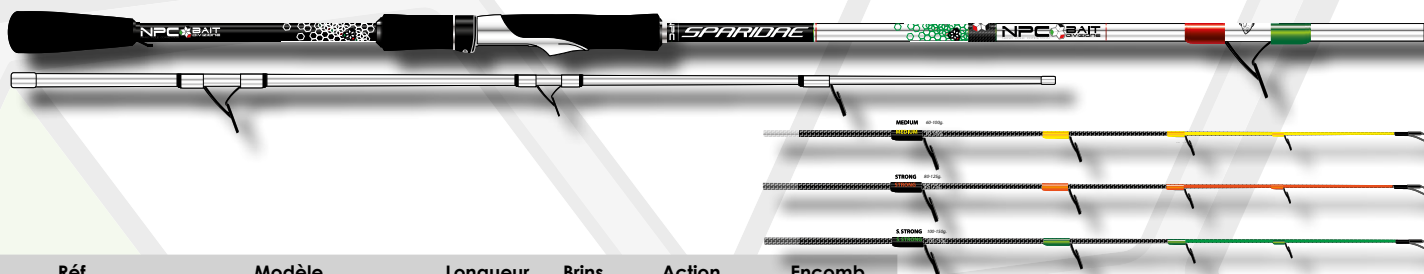

## PAGRUS 2021

Ces cannes puissantes vous permettront de prendre du plaisir sur les daurades grises et autres sparidés de nos côtes. Fine et légère les PAGRUS sont dotées de 3 sciens busclés, deux en carbone et un en fibre, permettant de s'adapter à toutes les situations de pêche.

Réf.	Modèle	Longueur	Brins	Action	Encomb.
NSC-BP8	PAGRUS 80 KW	2.40m	2+3	100-200g	124cm
NSC-BP9	PAGRUS 90 KW	2.70m	2+3	100-200g	139cm

## SPARIDAE 2021

Ces cannes vous permettront de prendre du plaisir sur les daurades grises et autres sparidés de nos côtes. Fine et légère, ces SPARIDAE sont dotées de 3 sciens busclés, deux en carbone et un en fibre, permettant de s'adapter à toutes les situations de pêche.

## CALAMARI 2021

A tous ceux qui recherchent une canne passe-partout pour vos pêches eging du bord, la NPC CALAMARI, en 210 ou en 240, sont là pour répondre à vos attentes. Aisance d'animation de vos leurres et sensibilité pour détecter la moindre touche sont au programme!