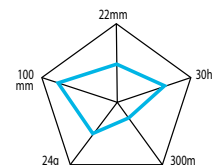

Caractéristiques: UV clignotant par intermittence
Taille: diam. 22 × longueur 100mm
Poids: 24g (avec pile)
Profondeur maximum: 300m
Résistance à la traction: 50kg
Batterie: 3 piles LR44
L'utilisation continue: 30-35 heures
Ref.: LUC20230