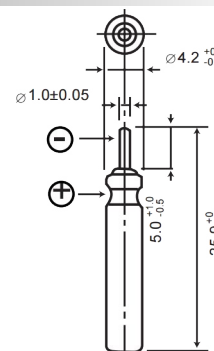

Ref	Type	longueur	Ø	Volt	mAh	Poids	Conditionnement
SPIS	BR425	25mm	4mm	3v.	30	0.5g	2pc