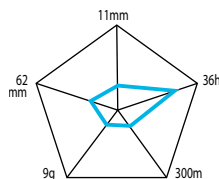

CLASS 300m

Caractéristiques: contacteur hydraulique
Taille: diam. 11 × longueur 62mm
Poids: 9g
Profondeur maximum: 300m
Résistance à la traction: 30kg
Batterie: AG3 non remplaçable
L'utilisation continue: 36 heures
Ref.: LUC20227