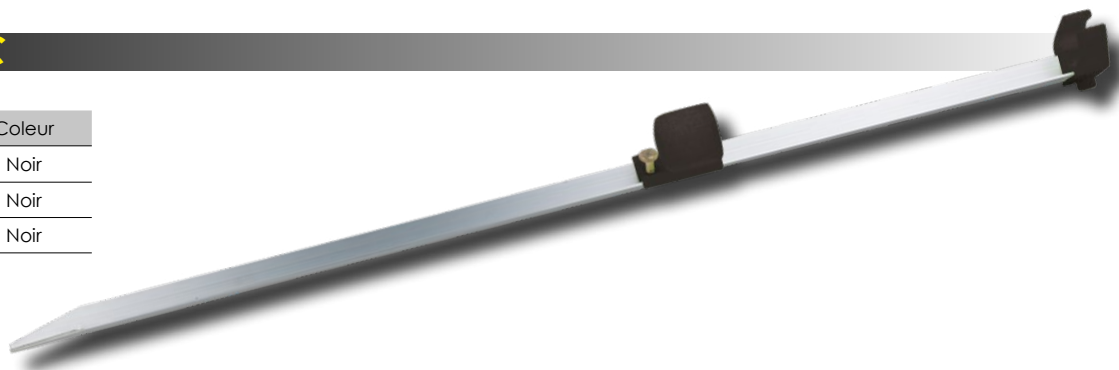

Piques Surf NPC

Ref	Longueur	Coleur
NPC-P100	1.00m	Noir
NPC-P125	1.25m	Noir
NPC-P150	1.50m	Noir

Pointe Buscle NPC