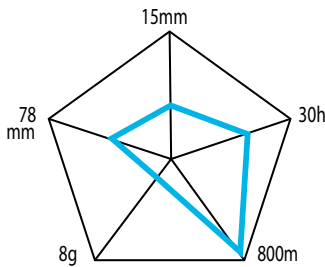

couleur: Vert  
 Ref.: LUC20235

couleur: Rouge  
 Ref.: LUC20236

couleur: Bleu  
 Ref.: LUC20237

couleur: Blanc  
 Ref.: LUC20238

Caractéristiques: Multicolor  
 changement de couleur  
 Taille: diam. 15 × longueur 78mm  
 Poids: 8g (avec pile)  
 Profondeur maximum: 800m  
 Résistance à la traction: 20kg  
 Batterie: 3 piles LR41  
 L'utilisation continue: 30 heures  
 Ref.: LUC20231