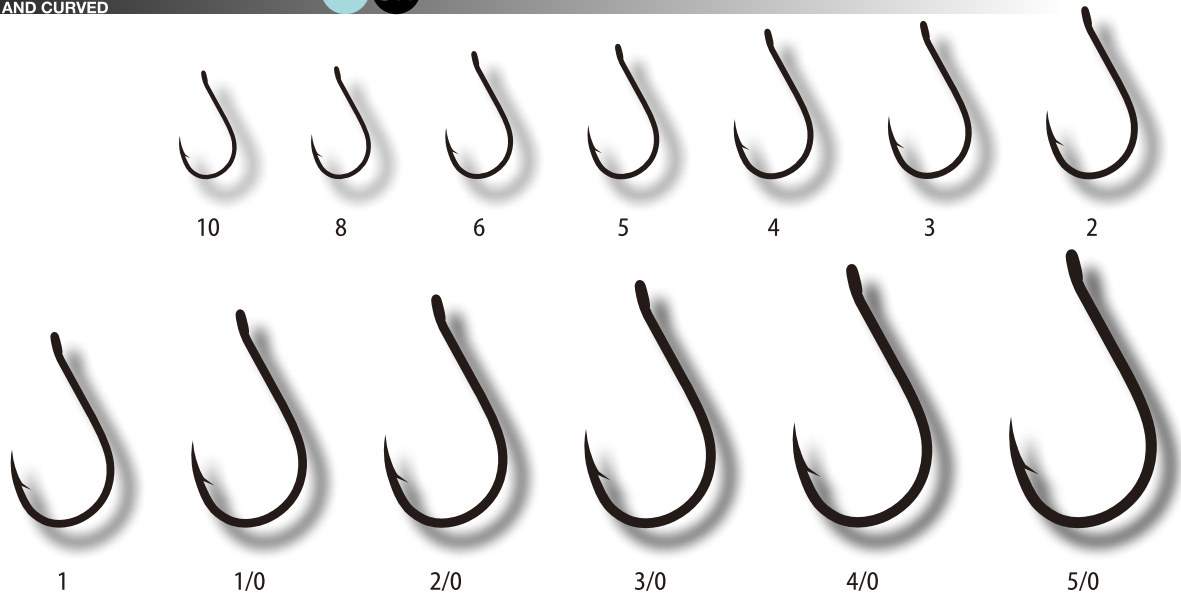

CHNR CHINU W/RING

RINGED - FORGED AND CURVED

NK BN

CHINU A ANNEAUX ANNEAU / BLACK NICKEL (BN) & NICKEL (NK)

Taille	10	8	6	5	4	3	2
Qty/sachet	17	17	16	15	14	13	12
Référence BN	CHNR-BN10	CHNR-BN8	CHNR-BN6	CHNR-BN5	CHNR-BN4	CHNR-BN3	CHNR-BN2
Qty/sachet	18	178	18	17	16	16	14
Référence NK	CHNR-NK10	CHNR-NK8	CHNR-NK6	CHNR-NK5	CHNR-NK4	CHNR-NK3	CHNR-NK2

Taille	1	1/0	2/0	3/0	4/0	5/0
Qty/sachet	9	7	6	5	4	3
Référence BN	CHNR-BN1	CHNR-BN1-0	CHNR-BN2-0	CHNR-BN3-0	CHNR-BN4-0	CHNR-BN5-0
Qty/sachet	11	9	7	6	5	4
Référence NK	CHNR-NK1	CHNR-NK1-0	CHNR-NK2-0	CHNR-NK3-0	CHNR-NK4-0	CHNR-NK5-0