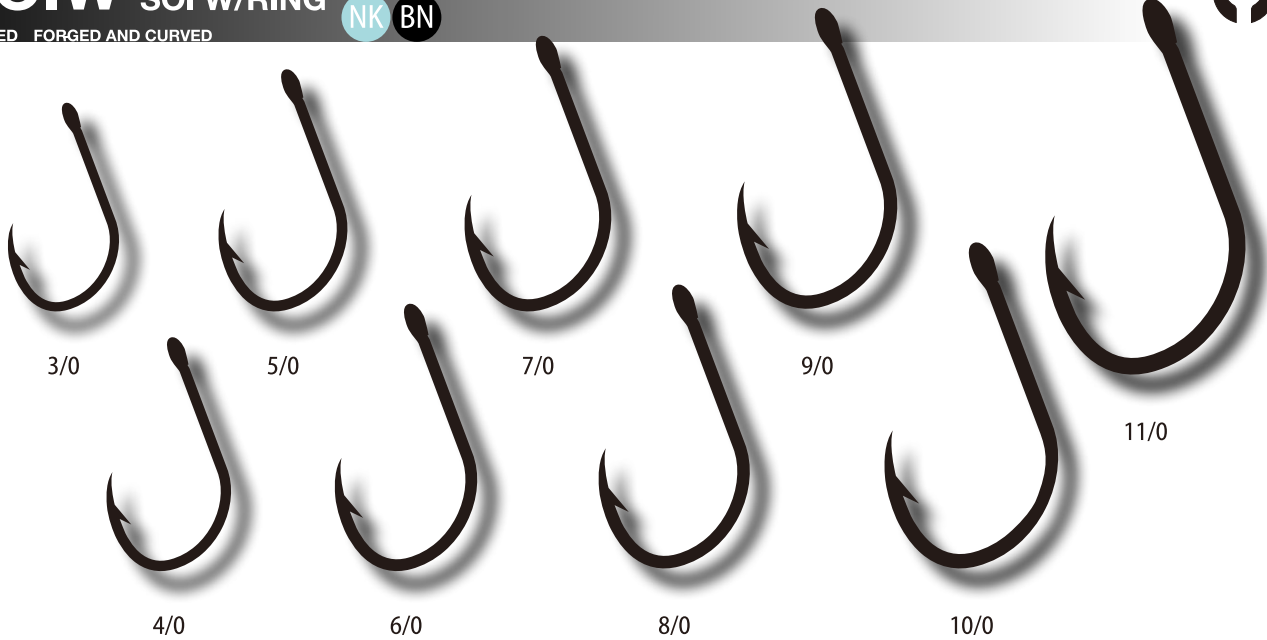

SOIW SOI W/RING

RINGED - FORGED AND CURVED

NK BN

SOI A ANNEAUX

ANNEAU / NICKEL & BLACK NICKEL

Taille	3/0	4/0	5/0	6/0	7/0	8/0	9/0	10/0	11/0
Qty/sachet	9	8	7	6	5	4	4	3	2
Réf. NICKEL	SOIW-NK3-0	SOIW-NK4-0	SOIW-NK5-0	SOIW-NK6-0	SOIW-NK7-0	SOIW-NK8-0	SOIW-NK9-0	SOIW-NK10-0	SOIW-NK11-0

Qty/sachet	8	7	6	5	5	4	3	2	2
Réf. BLACK NICKEL	SOIW-BN3-0	SOIW-BN4-0	SOIW-BN5-0	SOIW-BN6-0	SOIW-BN7-0	SOIW-BN8-0	SOIW-BN9-0	SOIW-BN10-0	SOIW-BN11-0